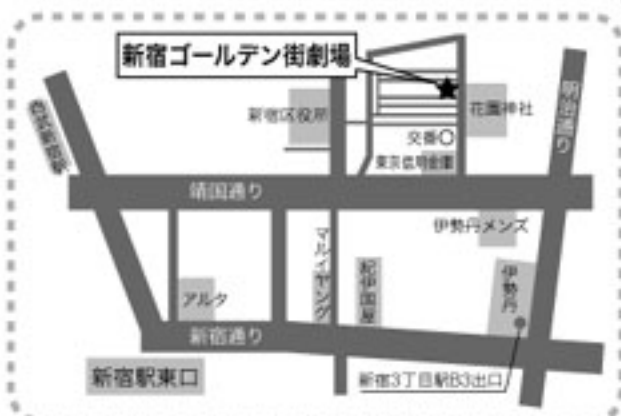

名もなく  
貧しくもなく  
美しくもなく

～最強じゃない2人～

大橋  
ひろえ

大窪  
みこえ

【作・演出】  
喰始

11/27 (水) ~ 12/1 (日)  
新宿ゴールデン街劇場

東京都新宿区歌舞伎町1-1-7 マルハビル1F TEL: 03-5272-3537

11/27(水) 11/28(木) 11/29(金) 11/30(土) 12/1(日)

14:30  
19:00

※開場は開演の30分前です ※6歳未満のお子様の入場はご遠慮願います

【料金】全席自由席<税込> 前売 2,500円 / 当日 3,000円

【協力】金澤恵美子 サインアートプロジェクト、アジアン

《演劇》の新革命!!  
演じる側も観る側も  
ハンデをもつ舞台  
ろう者の女優・大橋ひろえと  
聴者の女優・大窪みこえ。  
大橋は手話で大窪は言葉で  
会話を繰り返す演劇。  
つまり、お客さんも  
どんなことを言っているのかを  
推理しながら舞台は展開していく。  
この、お客さんに  
優しくない芝居は  
けんかあり、笑いあり、涙あり、  
最後には感動あり。  
評判になる前に、  
ぜひ、見ておいてください!!