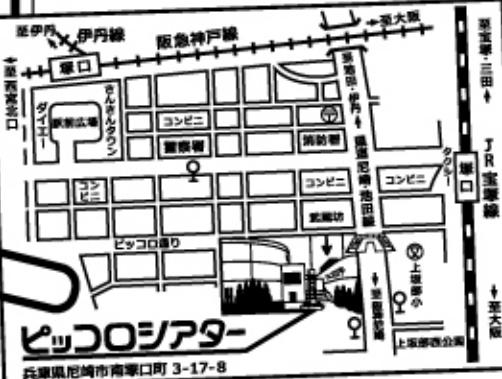

■ 日 時 2016年8月17日(水) 受付・開場 18:15 開演 18:30

■ チケット 《一般》前売 1,800円 / 当日 2,000円 上演前日までのご予約&受付にて学生証提示で。  
《中学・高校生》当日 1,000円 (要学生証) 中学・高校生のお客様は無料でご招待!

■ E-Mail 予約 ①お名前(フリガナ) ②券種(一般 or 中学・高校生) ③希望枚数 ④メールアドレスを  
ご記入の上 enjinroom8@gmail.com にお送りくださいませ。

■ 場 所 ピッコロシアター 中ホール

■ アクセス

- ◆ JR宝塚線「塚口」駅下車西出口より、西へ徒歩5分
- ◆ 阪急神戸線「塚口」駅下車南出口より、南東へ徒歩8分
- ◆ 阪急バス「ピッコロシアター」停留所下車すぐ
- ◆ 尼崎市バス「ピッコロシアター」停留所下車すぐ

劇団演陣は大手前大学演劇部OBを中心に2004年4月に結成。  
同年8月の旗揚げ公演『シェイク』以降、公演、ラジオ出演、  
アートイベントなどで、たくさんの人に物語をお届けしています。