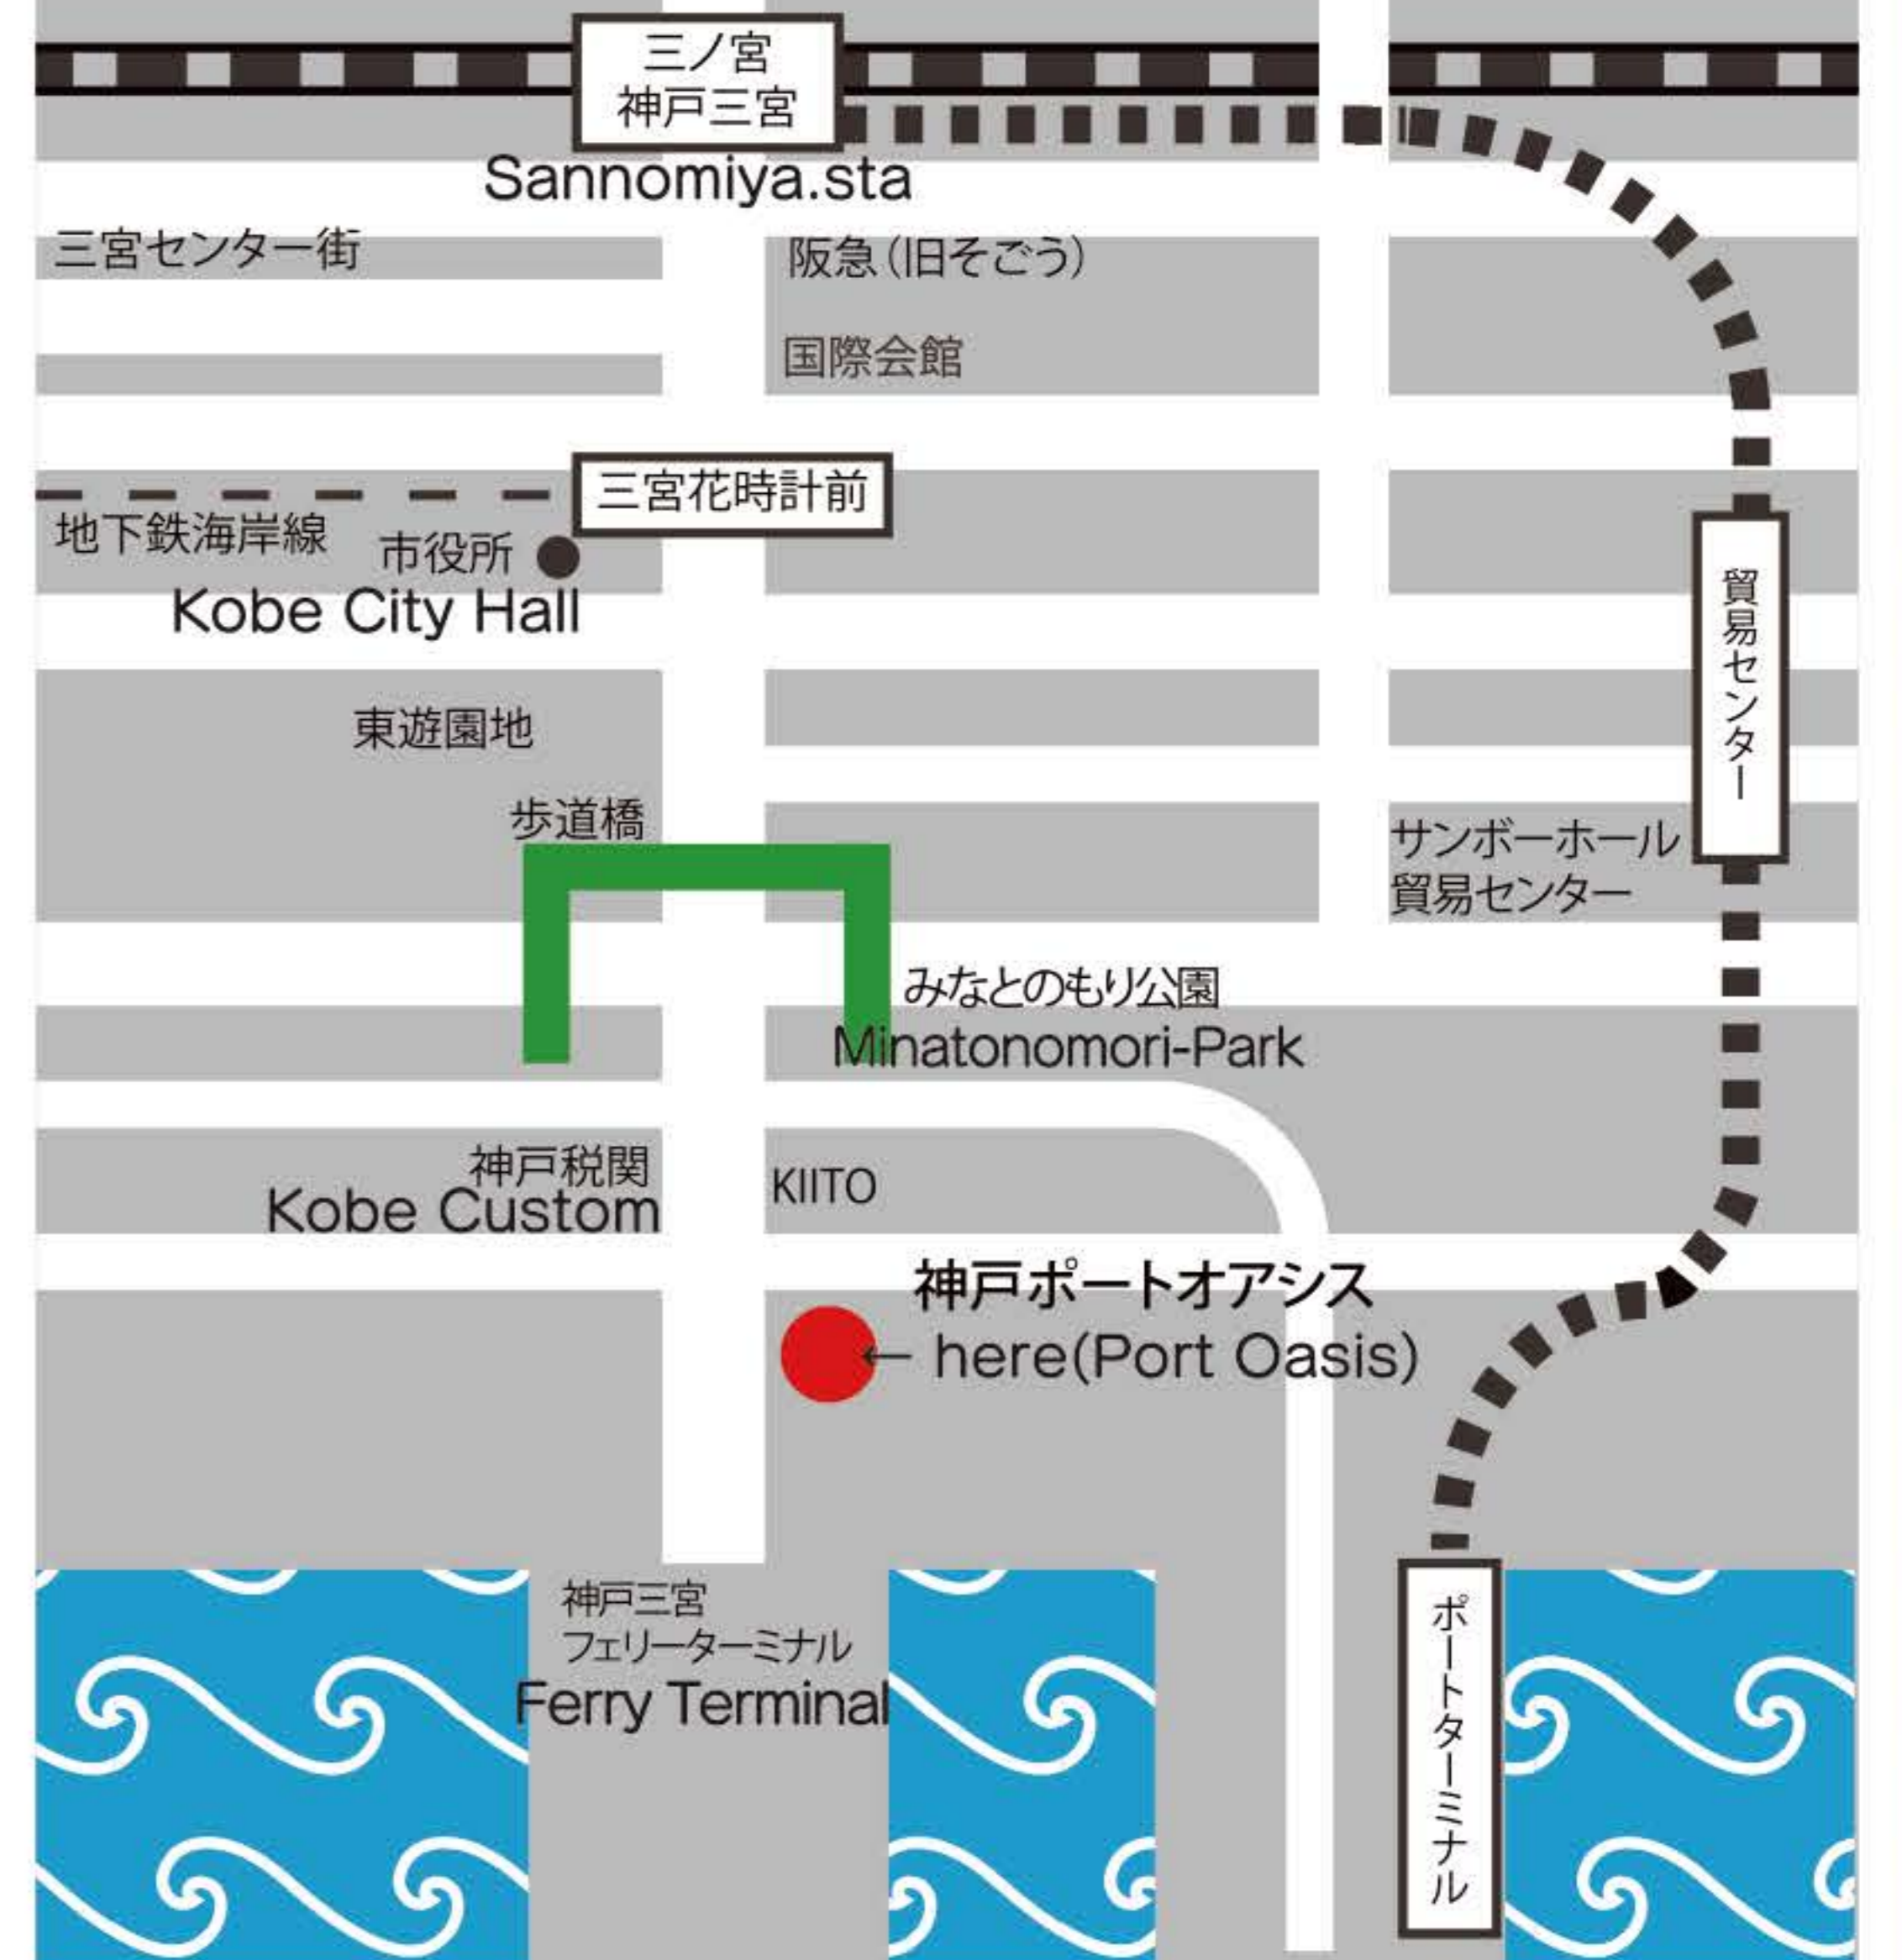

2

ライブ配信でも
(リアルタイム配信
& アーカイブあり)

ライブ配信の
アーカイブは、
3月10日まで
視聴できます。

● 日時 ●

2022年3月5日(土)
開演 15:00 (開場 14:00)
神戸ポートオアシス2階ホール
(神戸市中央区新港町5-2)

● 料金 ●

前売:大人 2,500円 (子供 1,250円)
当日:大人 3,000円 (子供 1,500円)
※中学生以上は大人料金となります。
※未就学児は無料です。

ライブ配信視聴ご希望の方は、
ホームページからお申し込み下さい。

■お申込〆切 : 3月2日(水)

■ご入金〆切 : 3月3日(木)

<https://this-is-showtime.jimdo.com>

●主催:デイス・イズ・ショウタイム実行委員会 ●共催:神戸ポートオアシス
●お問合せ:078-391-5543 (Stage SS Zakkadan)

- JR・阪急・阪神・地下鉄 三宮駅より徒歩15分
- ポートライナー貿易センター前駅又は、
ポートターミナル駅より徒歩10分
- 市バス29系統左回り、または90系統 税関前1分
- 神姫バス(三宮-ポートアイランド)神戸ポートオアシス前1分