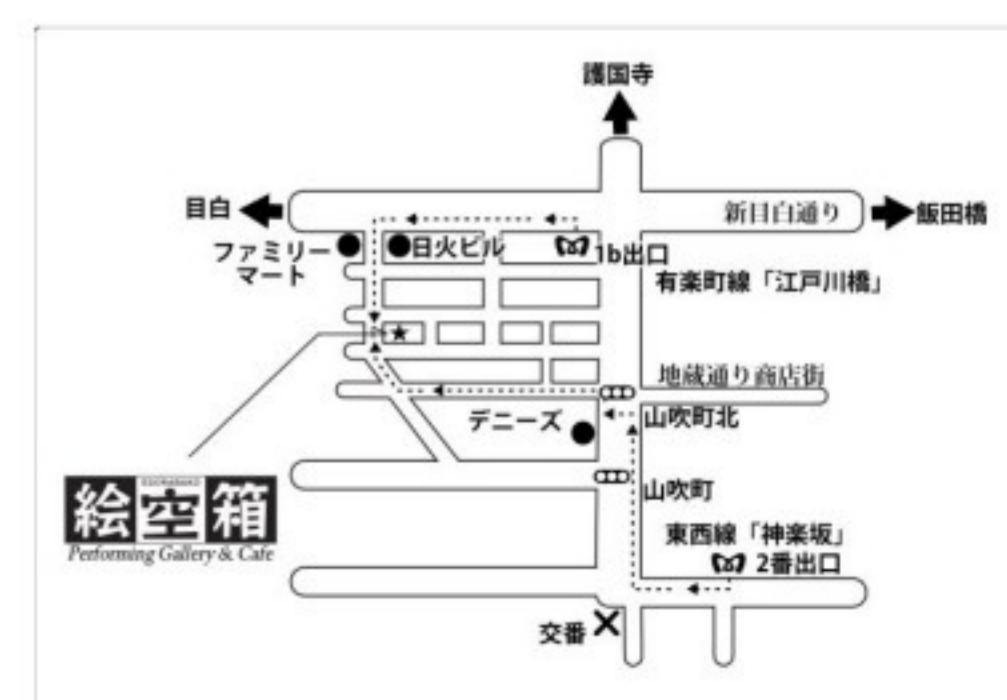

S 企画 small公演 vol.2 朗読劇

第一部 ピアノと踊りと朗読と

葵上

第二部 言葉と舞踏と太刀廻り

作／三島由紀夫 演出／芹澤あい

出演者

こもだまり
(昭和精吾事務所)

亀丸

紅日毬子
(虚飾集団廻天百眼)

芹澤あい

由佳

多田千乃

深夜の病院の一室。
若林光は入院中の妻を見舞いに訪れる。
看護婦の話では、
真夜中になると毎晩見舞いに現れる貴婦人がいるという。
そこへ光の昔の恋人、六条康子が現れる……。

スタッフ

舞台監督
田中新一
(東京メザマシ団)

照明
松本永
(eimatumoto Co.Ltd.)

音響
矢作理

当日制作
潮田壘

美術作品/らこ

2021年 8月21日(土) 14時／18時

8月22日(日) 13時／17時

受付開始・開場は開演の30分前 全席自由

前売 4000円 (1drnk込み)

当日 4500円 (1drnk込み)

会場にバーがありますが、状況により飲物はお持ち帰り提供になる事があります。

チケット予約開始2021年7月1日(木)

御予約時に住所と電話番号の記入をお願い致します。

チケット取扱いQuartetOnline カルテットオンライン

<https://www.quartet-online.net/ticket/s-kikaku-aoinoue>

問合せ

mail: s.play.kikaku@gmail.com

Tel: 09040924896

当日Tel: 09027671303(潮田)

HP: s-play-kikaku.amebaownd.com

Twitter: @s_play_kikaku

会場／PerformingGallery&Cafe 絵空箱

東京都新宿区山吹町361誠志堂ビル

(有楽町線「江戸川橋」駅 徒歩2分／東西線「神楽坂」駅 徒歩9分)

協力／昭和精吾事務所・虚飾集団廻天百眼・山本淳一・点滅・東野醒子・中川浩行・渡邊由香・殺陣のゼミな～(順不同・敬称略)