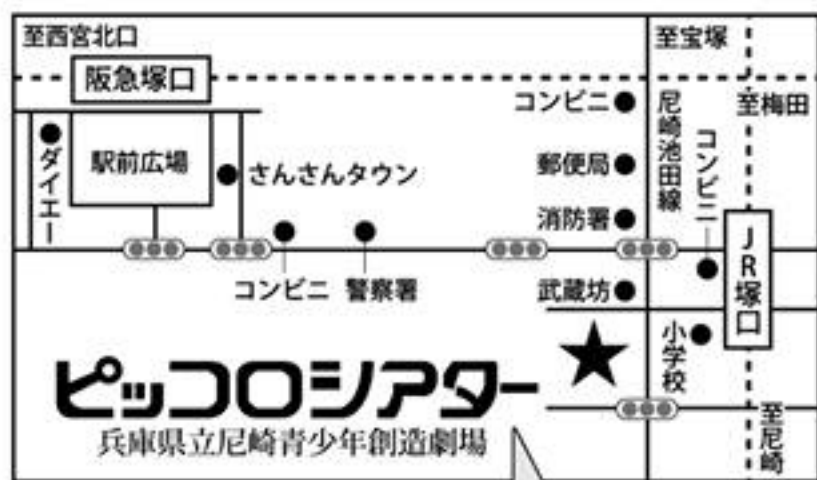

[Introduction]

「いやなんです
あなたのいつてしまうのがー」

【智恵子抄】

詩人・高村光太郎と妻・智恵子の愛を綴った
名作詩集『智恵子抄』。

美しく、澄んだ言葉で飾られた詩の数々は、
二人の愛を本当に映しだしているのだろうか？

鬼才・野田秀樹が『智恵子抄』へ突きつけた
『売り言葉』とは…

マリンバ奏者・角井智絵の演奏。

清田千恵子による智恵子。

二人のチェコが描く『智恵子抄』

2013年8月15日(木)

開場：18時／開演：18時半

ピッコロシアター 中ホール

売言葉

【チケット(全席自由席)】

前売／1,800円 当日／2,000円

◆E-Mail予約

お名前(フリガナ)、希望枚数、お電話番号を記載の上
kei3enjin@mail.goo.ne.jp にお送りください。

お問い合わせ 090-4286-3530(劇団制作)

劇団演陣

<http://gekidanenjin.web.fc2.com/>

劇団演陣

検索

劇団演陣は大手前大学演劇部OBたちを中心に2004年4月に結成。阪神間をベースに同年8月の旗揚げ公演「シェイク」以降、公演、ラジオ出演、イベントなど、たくさんの人に、作品をお届けしています。

■阪急神戸線「塚口」駅下車
南出口より、南東徒歩約8分
■JR宝塚線「塚口」駅下車
西出口より、西へ徒歩約5分
■阪急バス「ピッコロシアター」停留所下車すぐ
■尼崎市バス「ピッコロシアター」停留所下車すぐ

アクセス